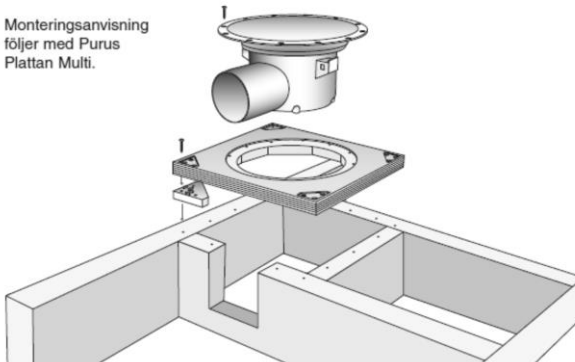

Förhöjningsringar

Det finns förhöjningsringar i höjder från 13 mm upp till 100 mm.

Förhöjningsringen trycks ner i brunnen tills ett snäpp hörs.

Montering i träbjälklag med PURUS Plattan Multi

Monteringsanvisning följer med Purus Plattan Multi.

PURUSSTÖDET

För enkelt montage rekommenderas PURUSSTÖDET.