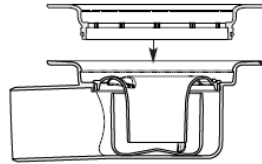

Förhöjningsringar

Det finns förhöjningsringar i höjder från 13 mm upp till 100 mm.

Förhöjningsringen trycks ner i brunnen tills ett snäpp hörs.

Montering i träbjälklag med PURUS Plattan Multi

Monteringsanvisning följer med Purus Plattan Multi.

PURUSSTÖDET

För enkelt montage rekommenderas PURUSSTÖDET.